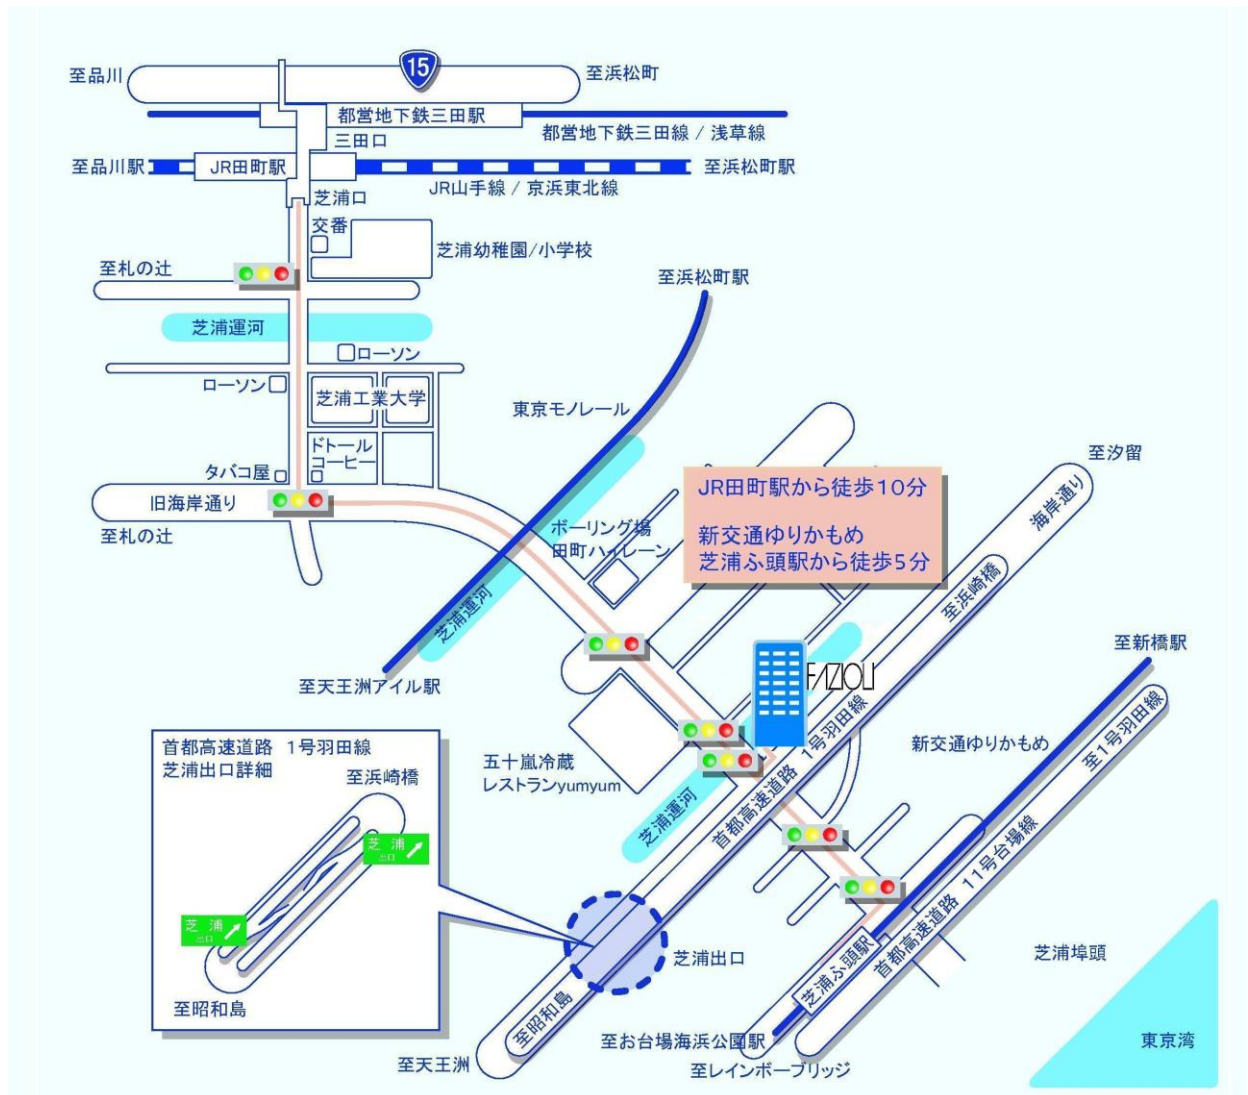

FAZIOLI™

ファツィオリピアノ日本総代理店

ピアノフォルティ株式会社
ショールーム「アートギャラリー」
東京都港区海岸3-2-15 電話：03-6809-3534、Fax: 03-6809-3536

JR 田町駅より(徒歩10分、山手線、京浜東北線)

芝浦口(東口)より出て、正面の高層タワーマンション方面に向かい直進、2つ目の信号(左側にドールコーヒー)を左に曲る。道なりを田町ハイレーン方面に進み、芝漣橋(モノレール高架下)を渡りそのまま首都高速高架方面(右側に安田倉庫の看板)へ直進。潮路橋(現在工事中)を渡り、左側の建物です。

(建物正面左側が入口、2Fがファツィオリショールーム)

ピアノフォルティ株式会社 〒108-0022 東京都港区海岸 3-2-15 潮路橋ビル
Pianoforti Co. Ltd. - Shiojibashi Bldg., 3-2-15 Kaigan, Minato-ku, Tokyo 108-0022, Japan
T: (+81) 03-6809-3534 F: (+81) 03-6809-3536 info@fazioli.co.jp www.fazioli.co.jp